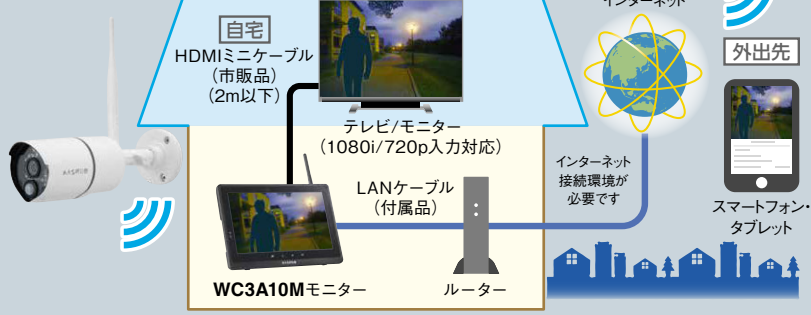

●使用イメージ

セット用アクセサリ(別売品)
●延長ケーブルセット **WHC-5C1**
●有線ケーブルセット **WHC-CC2**

掲載のWCシリーズ製品は、当社のWHCシリーズWHCBL10ML・WHCBL10M4などの製品と互換性はありません。そのため中継器WC3A-RPや増設カメラWC3A-BCL等は、WHCシリーズとは接続できません。