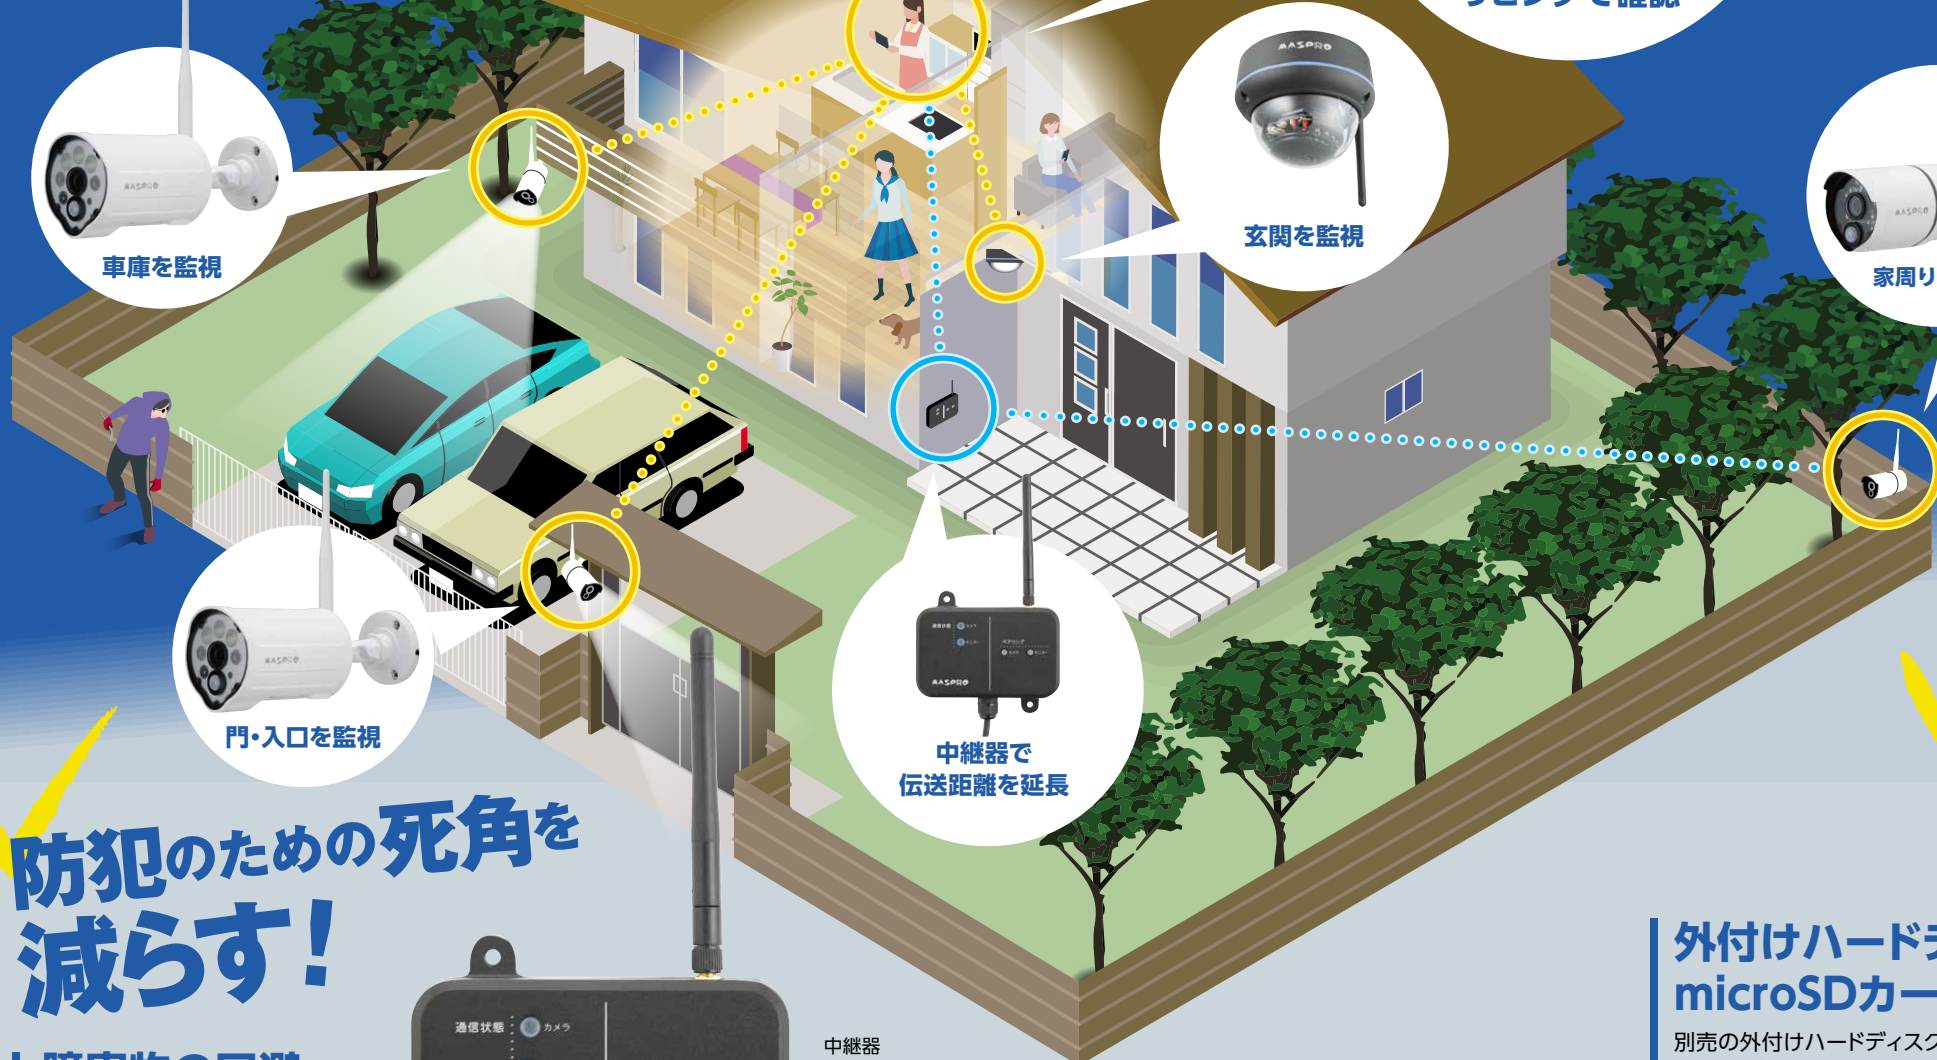

USB接続 上限2TB (別売品)

**Class10 A microSD 256GB 対応**

microSDカードレコーダー内蔵 (モニター本体)

**無線式**

カメラ・モニター間無線接続

**高性能アンテナ**

従来品に比べ接続安定性UP

外付けハードディスク、microSDカードは付属していません。

# 中継器で障害物の回避と 伝送距離の延長が可能!