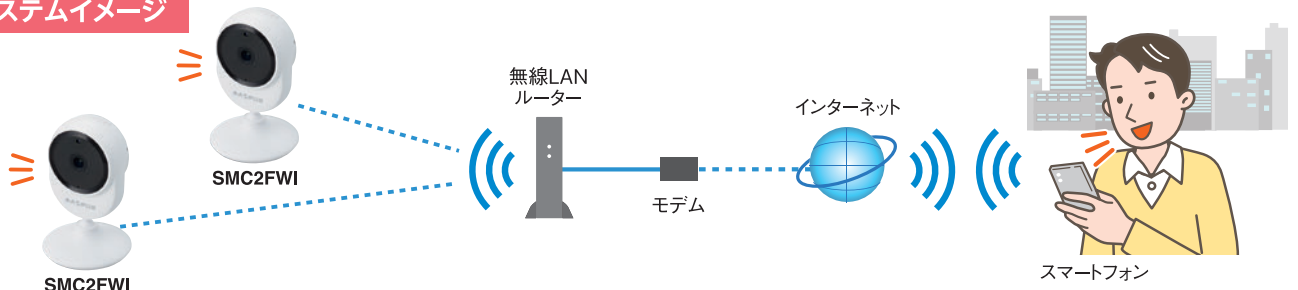

外出先でも
スマートフォンから…

お部屋を見守り

セットアップかんたん スマートカメラ

SMC2FWI

待たせて
おんがせ

はい!!

外出先からでも
お部屋の様子を確認しながら、
会話もできるスマートカメラです。
セットアップもかんたんですので
手軽にお部屋の見守りができます。

micro
SD

夜間
撮影

200万
画素

通話
機能

警告音
機能

スマートカメラ
SMC2FWI オープン価格 **Full HD**
フルハイビジョンカメラ

システムイメージ

大切な人やものを見守るスマートカメラ

○ 約200万画素 (1920×1080) **Full HD** フルハイビジョンカメラ

有効画素数が約200万画素のフルハイビジョン対応のカメラ
ですから、高画質の映像を撮影できます。

○ 双方向通話機能

スマートカメラ本体にマイクとスピーカーを搭載して
いますから、スマホのアプリから、双方向通話が可能
です。

○ カンタン設定・カンタン操作

専用アプリをスマホやタブレットにインストールすれば
カンタンに設定できます。また、外出先からでも
インターネットを経由し、アプリを使ってカメラ映像
を確認できます。

○ 夜間撮影に対応

赤外線LEDを搭載していますから、夜間でも最大7m離れた場所まで撮影
できます。

○ コンパクトな スマートカメラ

手のひらサイズの小さなカメラ
なので、お部屋や玄関、受付など
に設置しても違和感がありません。

○ 動体検知・警告音機能

動きを検知したとき、またはアプリの操作で、カメラのスピー
カーから警告音を発報できます。

○ microSDカードに録画可能

動体検知した場合、またはアプリ操作から手動で、撮影した
映像をmicroSDカードに最大128GBまで録画できます。